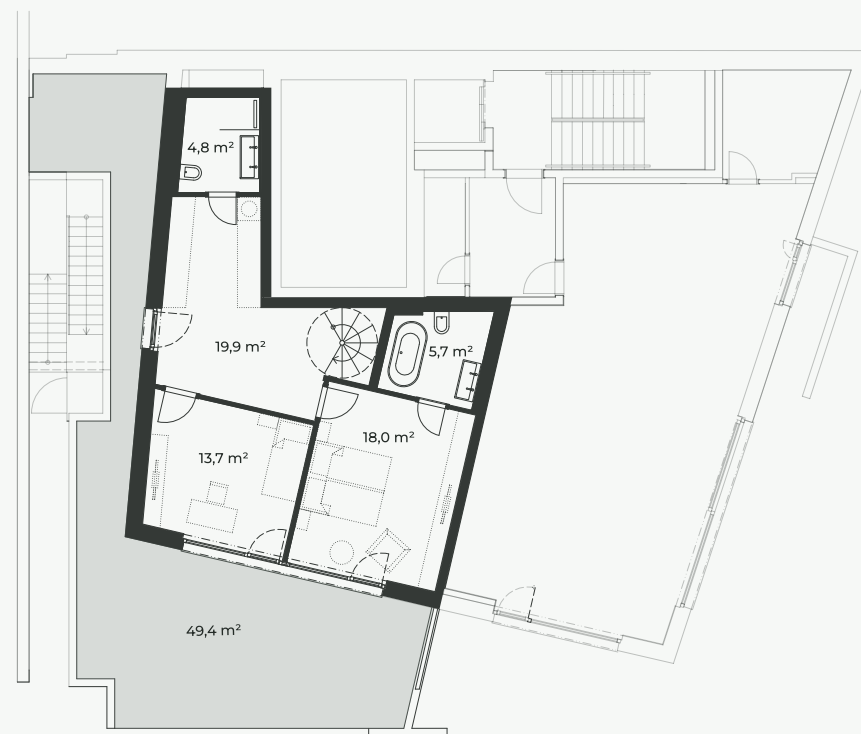

PODLAŽÍ
2. PP / 3. PP

DISPOZICE
4+kk

PLOCHA BYTU
172 m²

ZAHRADA
50 m²

2. PP

3. PP

BYTOVÁ JEDNOTKA

TERRA

M 1:150

0 5m