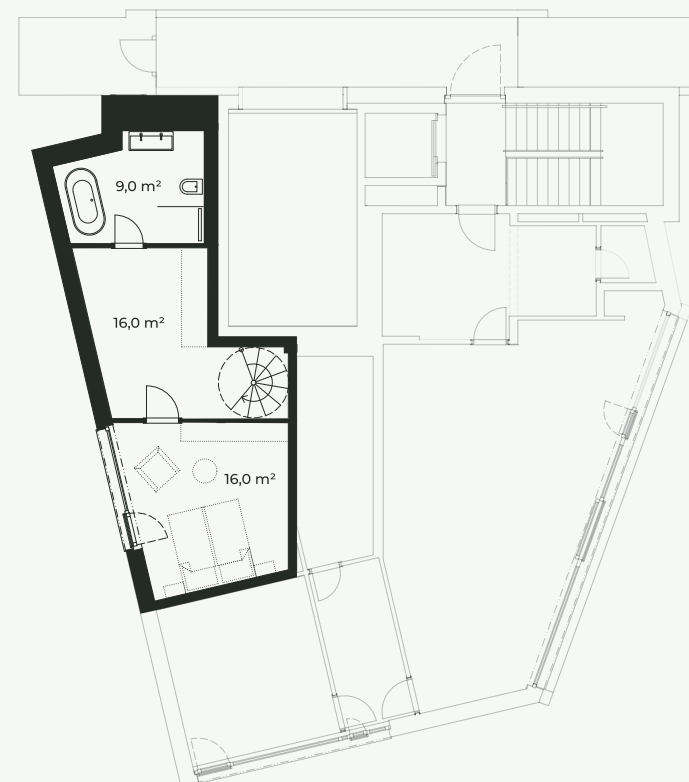

PODLAŽÍ
1. PP / 1. NP

DISPOZICE
4+kk

PLOCHA BYTU
162 m²

TERASA
45 m²

1. PP

1. NP

BYTOVÁ JEDNOTKA

AQUA

M 1:150

0 5m