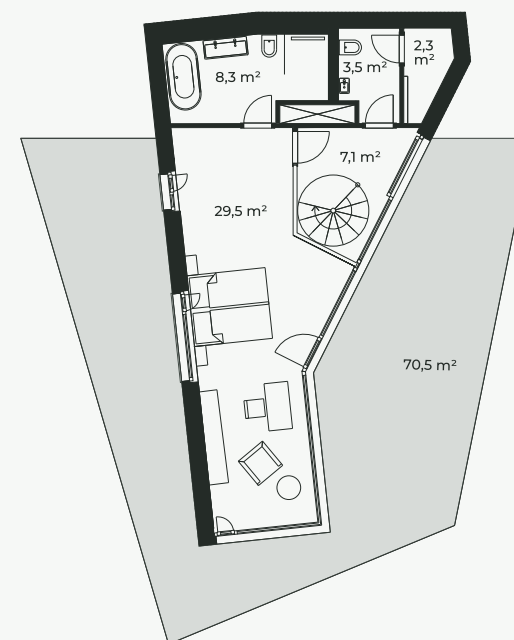

PODLAŽÍ
1. NP / 2. NP

DISPOZICE
3+kk

PLOCHA BYTU
157 m²

TERASA
70 m²

1. NP

2. NP

BYTOVÁ JEDNOTKA

AERO

M 1:150

0 5m