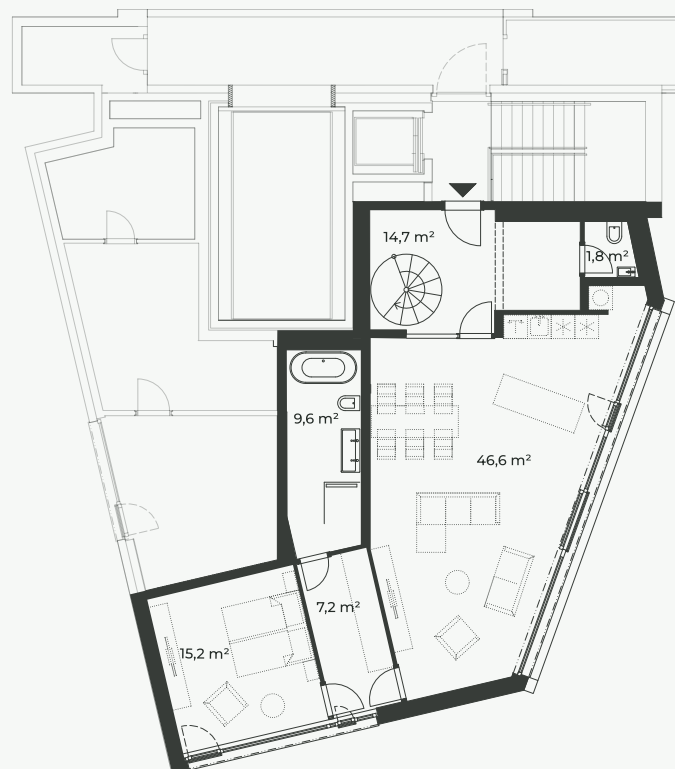

PODLAŽÍ
1. NP / 2. NP

DISPOZICE
3+kk

PLOCHA BYTU
157 m²

TERASA
70 m²

1. NP

2. NP

BYTOVÁ JEDNOTKA

AERO

M 1:150

0 5m