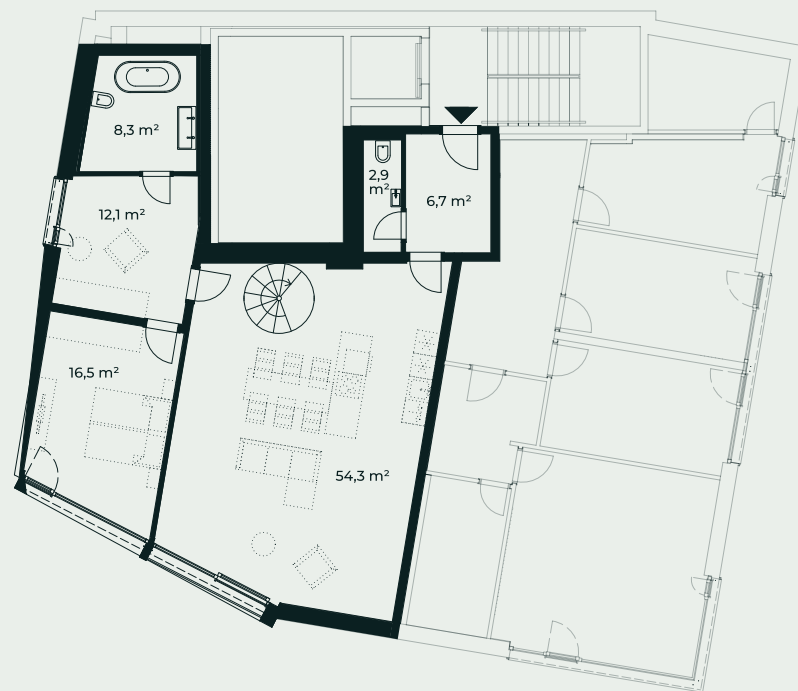

PODLAŽÍ
3 PP / 2 PP

DISPOZICE
5+kk

PLOCHA BYTU
172 m²

ZAHRADA
50 m²

3 PP

2 PP

BYTOVÁ JEDNOTKA

TERRA

M 1:150

0 5m