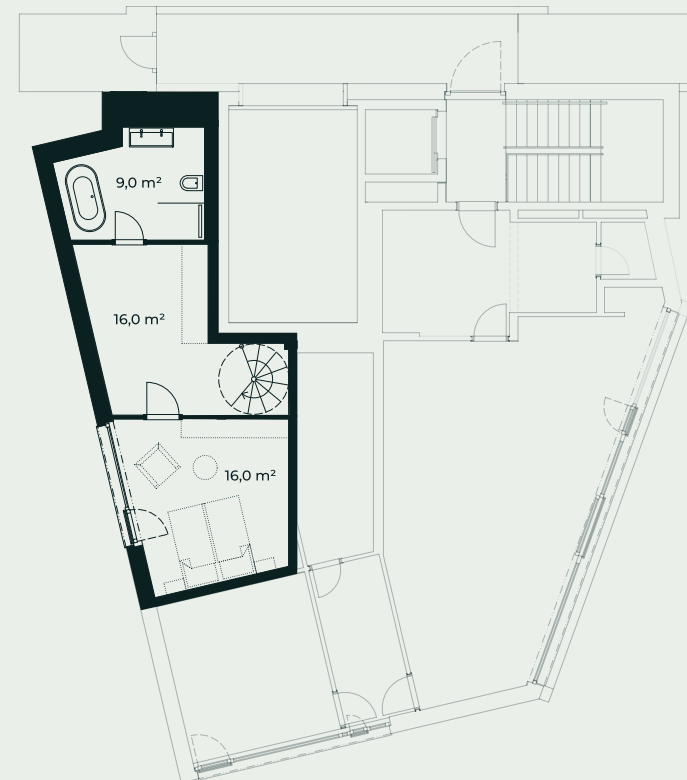

PODLAŽÍ  
1 PP / 0 NP

DISPOZICE  
4+kk

PLOCHA BYTU  
162 m<sup>2</sup>

TERASA  
45 m<sup>2</sup>

1 PP

0 NP

BYTOVÁ JEDNOTKA

AQUA

M 1:150

0 5m