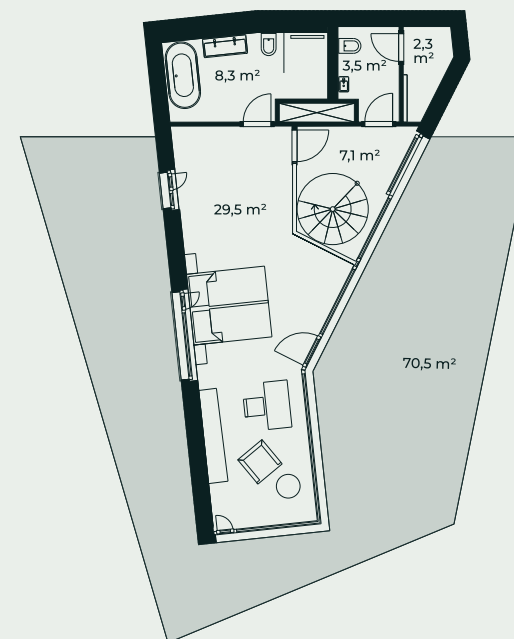

PODLAŽÍ
0 NP / 1 NP

DISPOZICE
3+kk

PLOCHA BYTU
157 m²

TERASA
70 m²

0 NP

1 NP

BYTOVÁ JEDNOTKA

AERO

M 1:150

0 5m