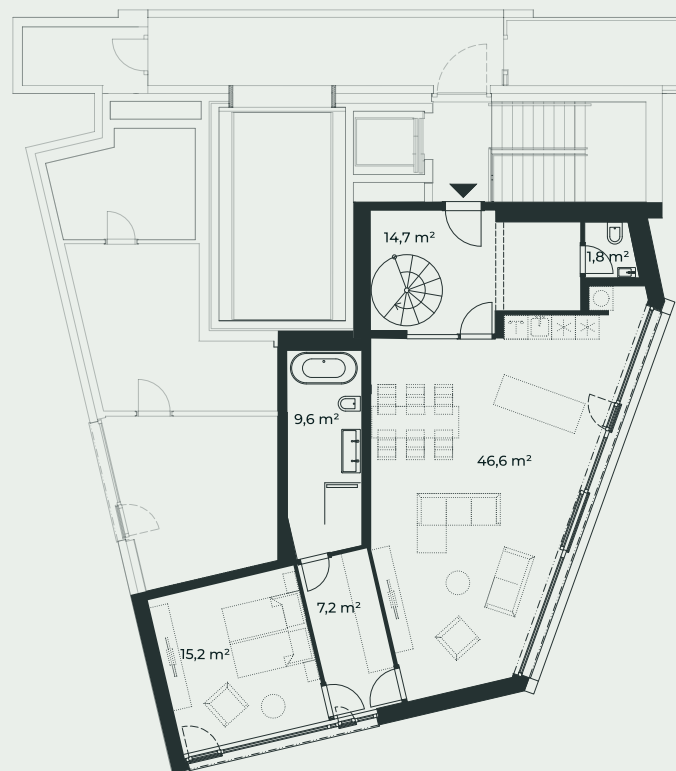

PODLAŽÍ
0 NP / 1 NP

DISPOZICE
3+kk

PLOCHA BYTU
157 m²

TERASA
70 m²

0 NP

1 NP

BYTOVÁ JEDNOTKA

AERO

M 1:150

0 5m